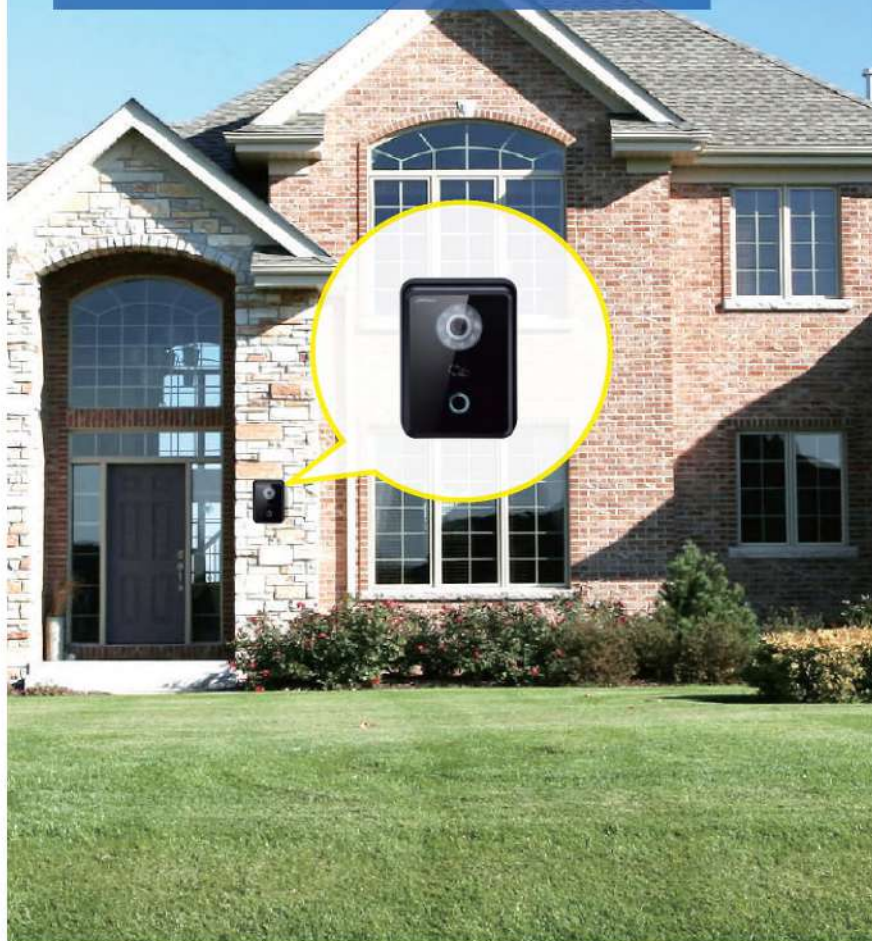

IP одноабонетские панели

- Мегапиксельный сенсор
- Подсветка в ночное время
- Голосовая индикация
- Групповой вызов
- Видео и аудио сообщения
- Поддержка мобильного приложения

IP одноабонетские вызывные панели

	Одноабонетские вызывные панели			
	VTO2000A	VTO6100C	VTO6210B	VTO6210BW
Модель				
Сенсор	1/4" 1Мп КМОП	1/3" 1.3Мп КМОП	1/4" 1Мп КМОП	1/4" 1Мп КМОП
Объектив	2.8мм	3.6мм	3.6мм	3.6мм
Угол обзора	В:85° Г:75°	В:95° Г:75°	В:70° Г:60°	В:70° Г:60°
Режим день-ночь	Цветной режим	Цветной режим	Цветной режим	Цветной режим
Считыватель	—	Mifare карты	Mifare карты	Mifare карты
Клавиатура	Механическая кнопка	Механические кнопки	Сенсорная кнопка	Сенсорная кнопка
Управление замком	1 Трев. выход 1 RS485 1 Обр. связь 1 Кнопка выхода	1 Трев. выход 1 Обр. связь 1 Кнопка выхода	1 Трев. выход 1 RS485 1 Обр. связь 1 Кнопка выхода	1 Трев. выход 1 RS485 1 Feedback 1 Кнопка выхода
Класс защиты	IP54, IK07	IP54	IP65	IP65
Антивандалный датчик	1	1	1	1
Ethernet	10М/100Мб сек.	10М/100Мб сек.	10М/100Мб сек.	10М/100Мб сек.
Установка	Накладная&врезная	Врезная	Накладная	Накладная
Материал корпуса	Сталь	Пластик	Закаленное стекло	Закаленное стекло
Рабочая температура	-40°С~+60°С	-30°С~+60°С	-30°С~+60°С	-30°С~+60°С
Питание / потребление	DC12В/24В, макс. 10Вт.	DC12В, макс. 10Вт.	DC12В, макс. 10Вт.	DC12В, макс. 10Вт.