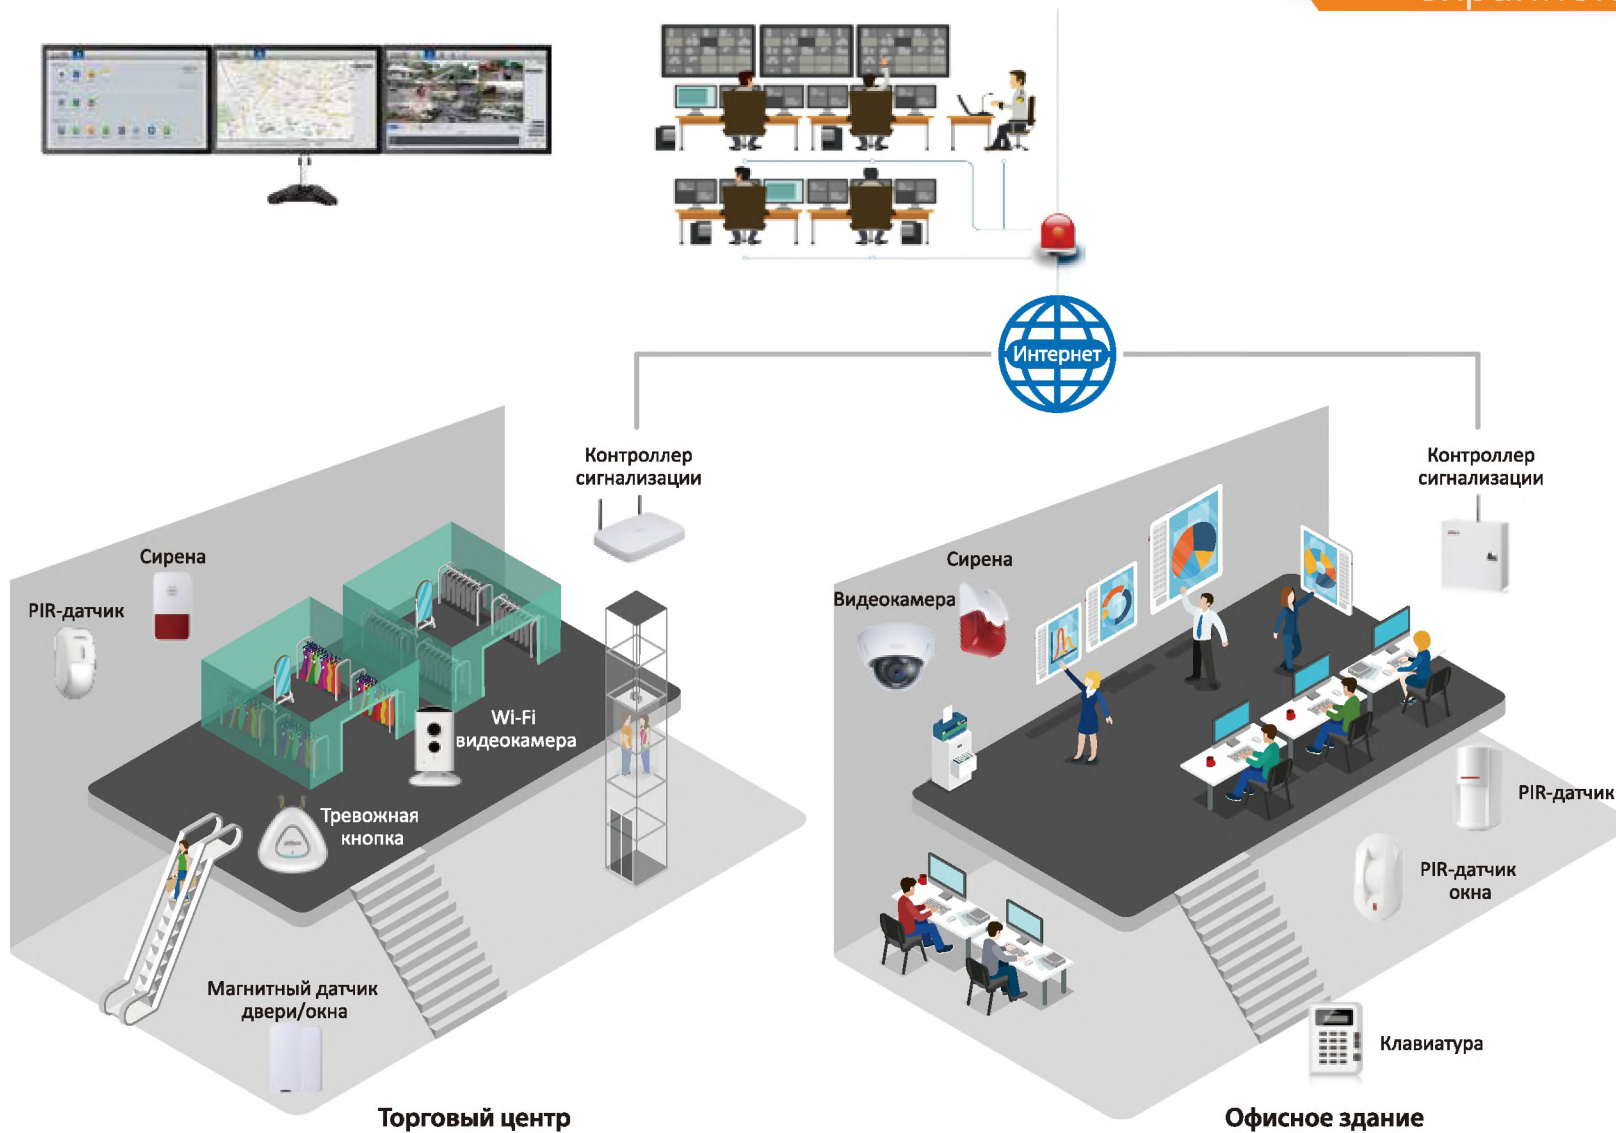

Устройства	Поддерживаемые устройства	ARC2008C-(G), ARC2016C-(G), ARC5408C-(C), ARC5808C-(C)
	Максимальное число контроллеров	50
Функции	Настройка	Конфигурация зоны, настройка устройства
	Управление	Постановка на охрану / под охраной / снятие с охраны
	Мониторинг	Статус зоны, предварительный просмотр
Push-уведомления	Журнал	Журнал событий, локальный журнал
	Тип тревоги	Датчик, видео-события, сигнал локальной тревоги
Охранная видеосигнализация	Тип push-уведомлений	Всплывающие окна, видео, текстовые сообщения
	Разделение дисплея	4
Предварительный просмотр	Разделение дисплея	1/9
	Операционная система	Windows 7/8
Минимальные системные требования	Графический ускоритель	Intel(R) HD Graphics и выше
	ЦП	Intel(R) Core(TM) i3 и выше
	Оперативная память	2 Гб и больше
	Разрешение экрана	1280x1024 и выше

AMS5000

Система управления охранной сигнализацией (СУОС)

- Визуализация тревожных сигналов
- Интеллектуальное распределение
- Автоматическая разбивка экрана на окна
- Защиты приватности видеофайлов

Устройства	Поддерживаемые устройства	Контроллеры сигнализации, NVR, HDCVI видеорегистраторы, IP-камеры, видеостены
	Метод добавления устройств	IP/домен, автоматическая регистрация
Производительность системы	Максимальное число уровней каскадирования	двухуровневое каскадирование
	Максимальное число распределенных серверов	50
	Максимальное число каналов управления	5000
	Максимальное количество сигналов в секунду	1000
	Максимальное количество зарегистрированных пользователей	5000
Предварительный просмотр	Максимальное количество онлайн-пользователей	500
	Разделение экрана дисплея	1/4/6/8/9/13/16/20/25/36 split