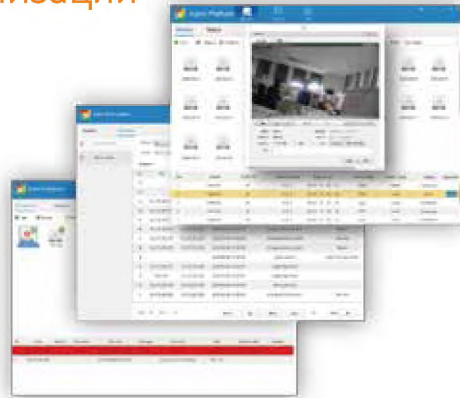

ПРОГРАММНОЕ ОБЕСПЕЧЕНИЕ И УСТРОЙСТВО УПРАВЛЕНИЯ

Клиент охранной сигнализации

Клиент охранной сигнализации

- Доступный, бесплатный
- Осуществляет мониторинг и управление Вашей системой охранной сигнализации
- Дружественный дизайн интерфейса пользователя