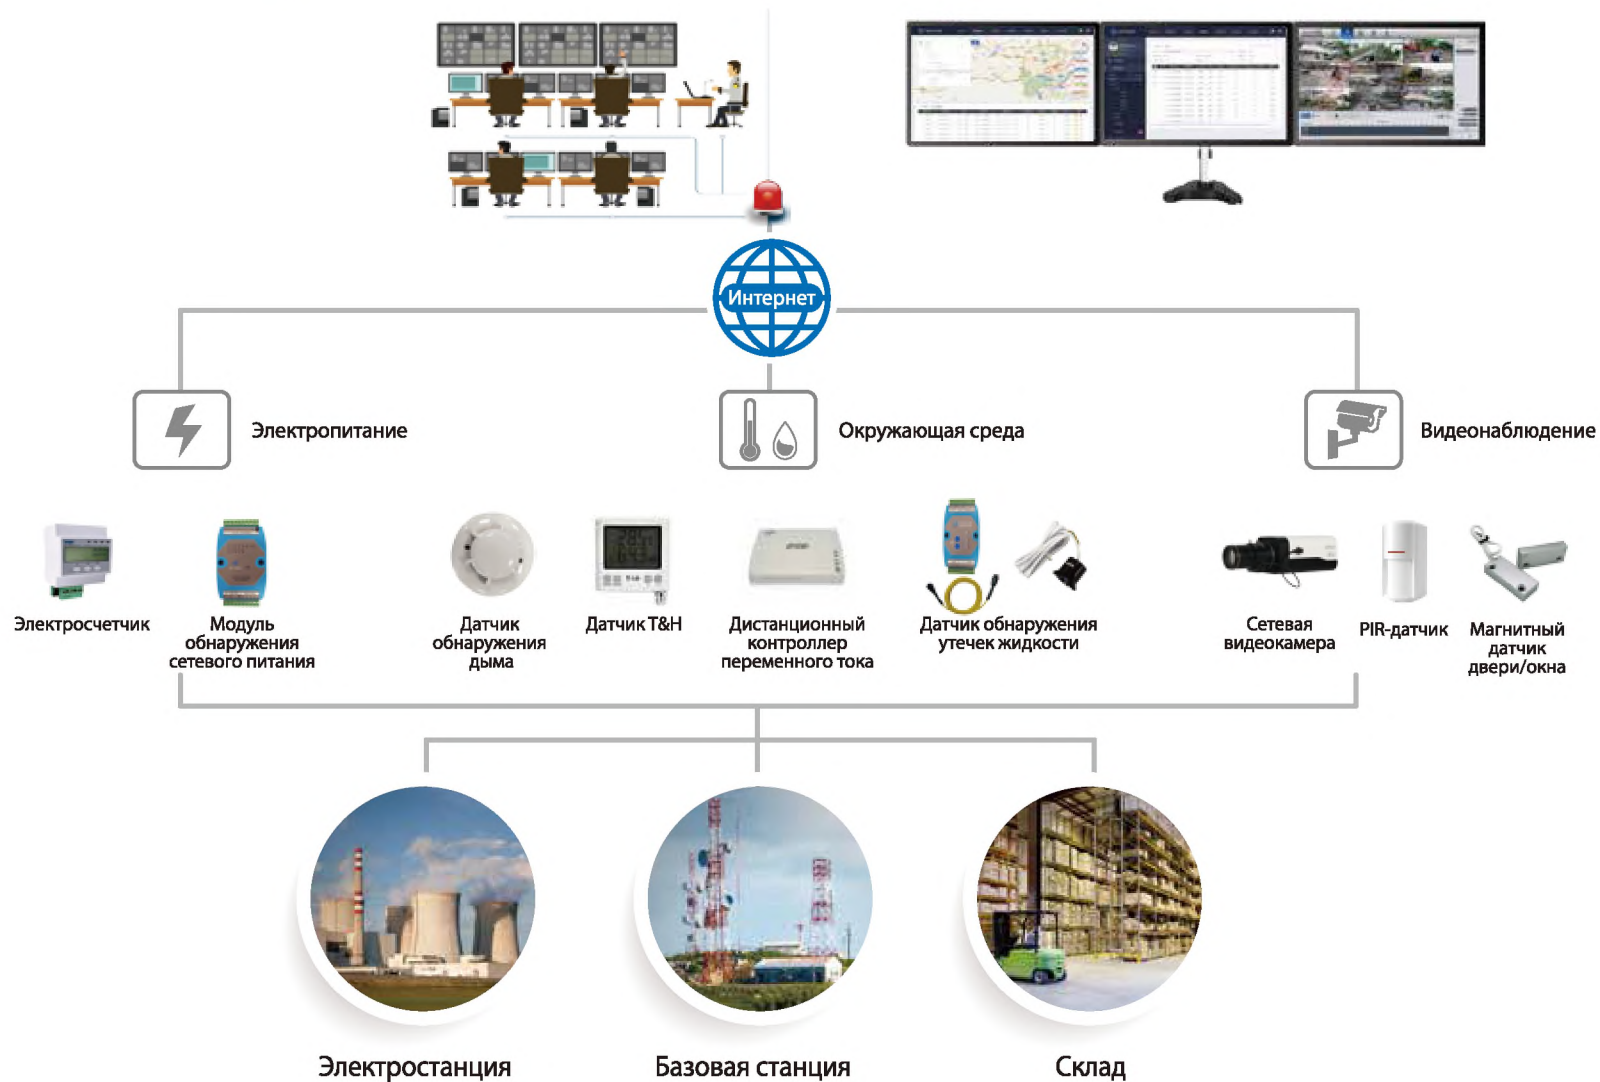

Технология наружного наблюдения

Мониторинг и анализ состояния окружающей среды, электросети - с использованием одной полностью укомплектованной системы наружного наблюдения. Повышает эксплуатационную эффективность и уровень осведомленности о состоянии безопасности путем установления необходимых пороговых значений и сигналов тревоги для системы наблюдения. Раннее предупреждение по параметрам, связанным с температурой, влажностью воздуха, обнаружением затопления, детекцией дыма, использованием электроэнергии и мощности и др. Этот настраиваемый комплект чувствительных элементов (датчиков) и камер предназначен для обеспечения охраны различных объектов, таких как монтажные шкафы сетевого оборудования, центры хранения и обработки данных, базовые станции сотовой связи, теплицы, склады и т.д.

— Рекомендуемые устройства и функции —

ARC6416U-C

Аналоговые входы/выходы, датчики типа RS485, RS232
4 IP-камеры @1080P