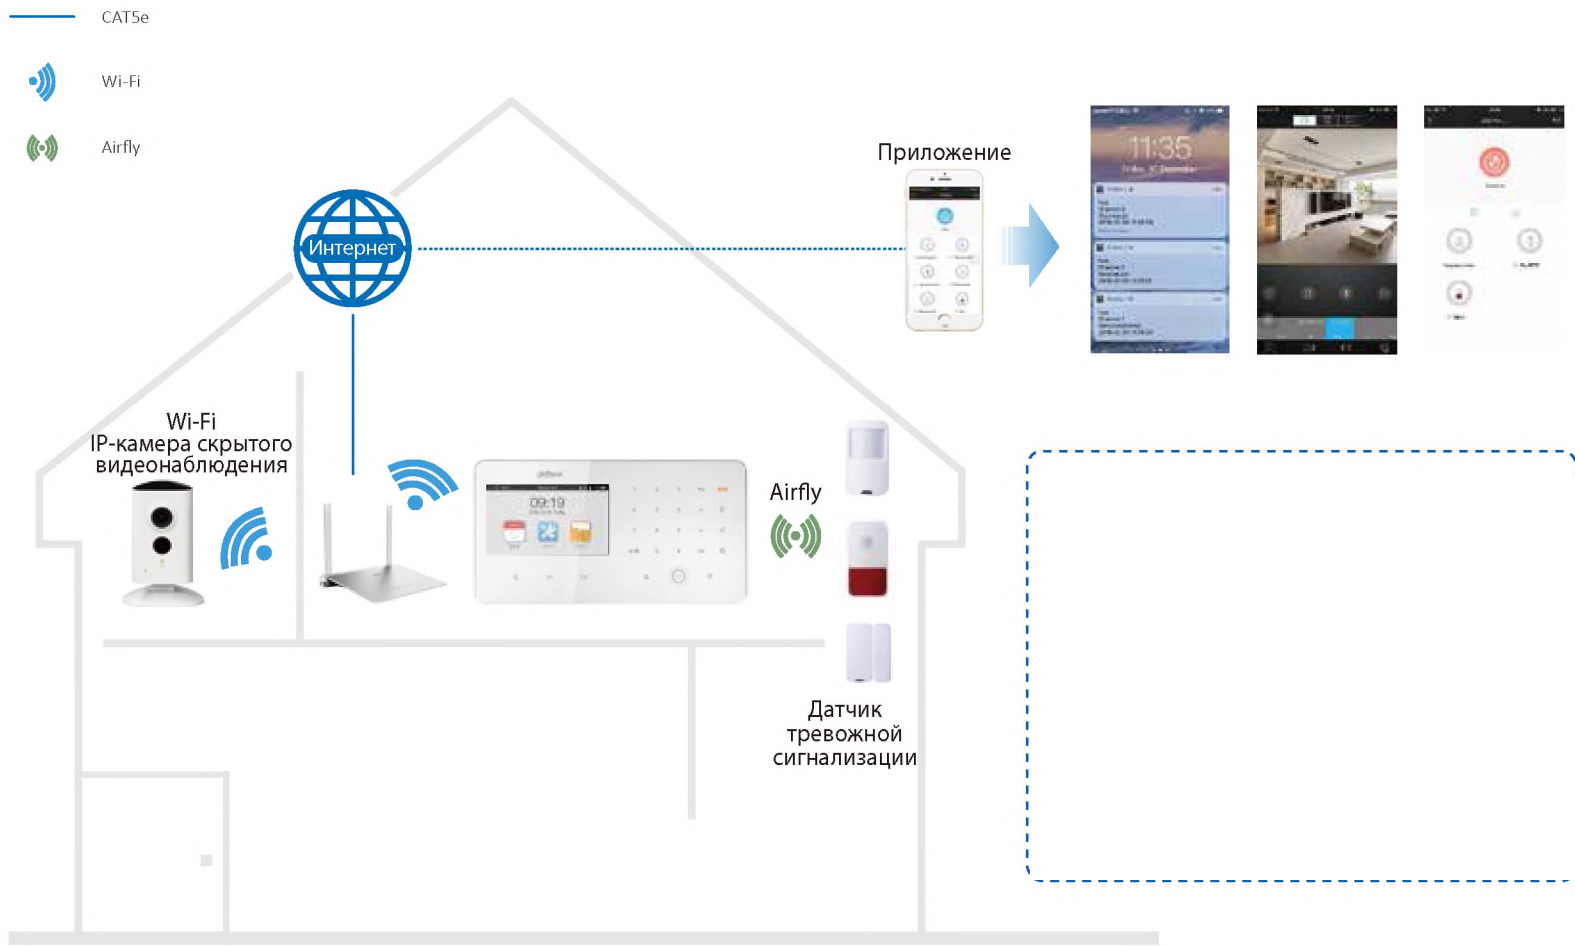

Беспроводные датчики можно разместить где угодно, срок службы их элементов питания - 3 года. Линия телефонной связи не требуется, когда инициируется тревожный сигнал используется технология беспроводной Wi-Fi или сотовой связи. Для мгновенной передачи оповещения о проникновении на охраняемую территорию вы можете дистанционно управлять системой сигнализации (включать и выключать ее) с помощью пульта-брелка или специального приложения на вашем смартфоне. Система охранной сигнализации для вашего дома основана на самой современной технологии беспроводной связи. Вам не нужно платить за установку или за ее использование.

Характеристики

- Технология Dahua Airfly
- Сигнализация
- Простая установка
- Камера видеонаблюдения
- Приложение для смартфона
- Сообщение о событии

Рекомендуемые устройства и функции

ARC5402A-GW
Видеопанель управления сигнализацией, LCD-дисплей, сенсорные кнопки, видеонаблюдение.

ARD1231-W
Датчик движения дистанция 12 м, угол 90°
Защита от домашних животных - 18 кг

ARD311-W
Магнитный датчик двери/окна
Зазор 25 мм