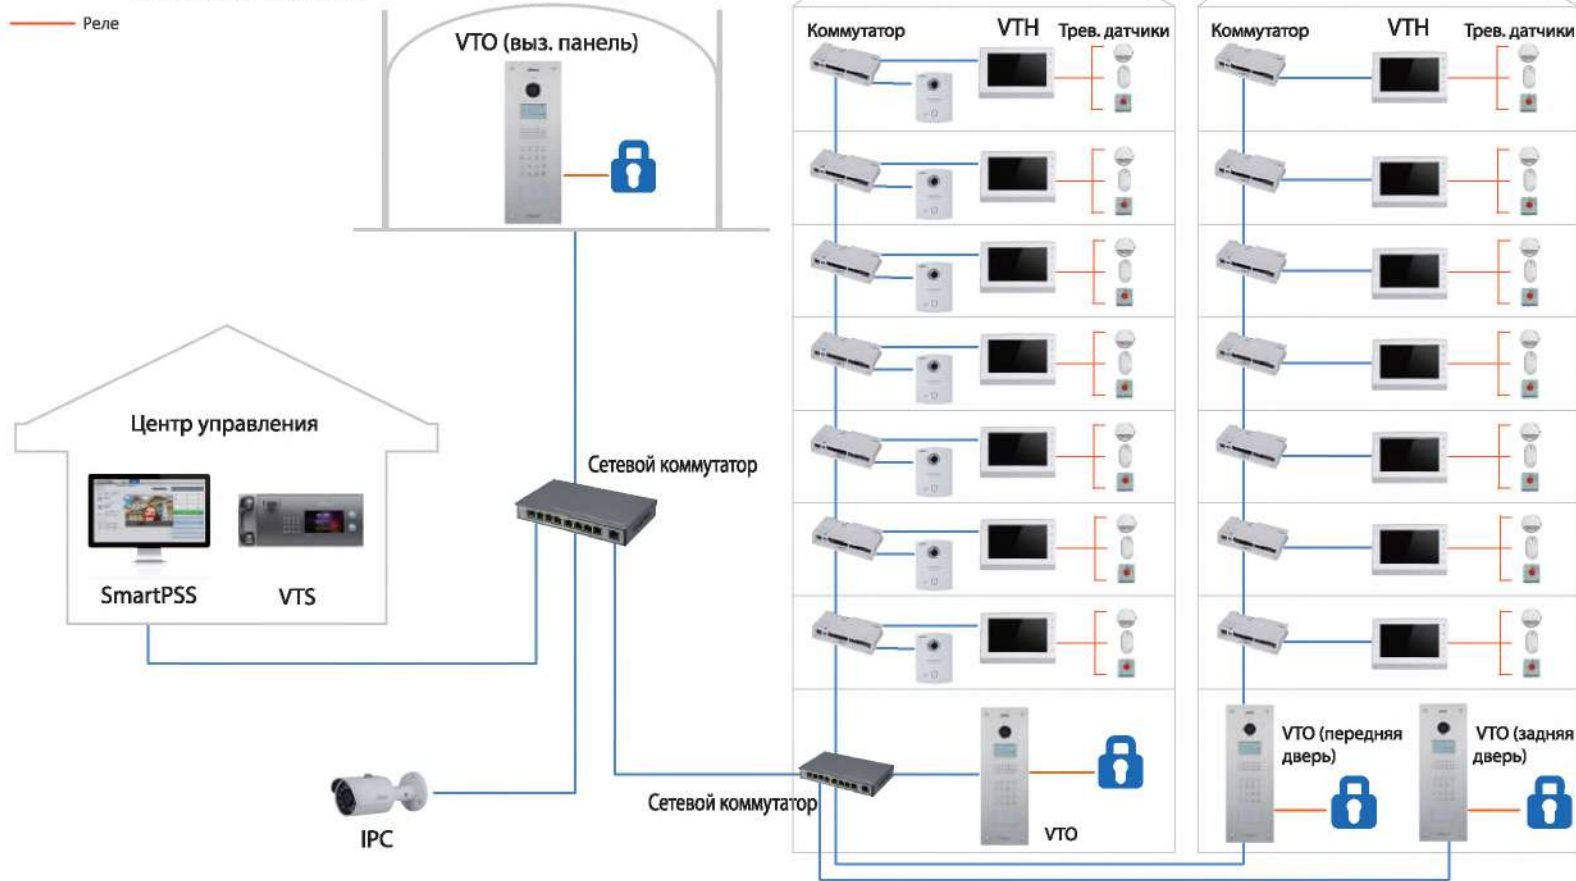

ПО DMSS

Мобильное приложение

- Дистанционная связь через смартфон
- Дистанционное открытие двери

Устройства	Метод добавления устр-в	IP/домен, SN
	Поддерживаемые устр-ва	Вызывные панели Villa VTO, сетевые видеокамеры
Функции видеодомофона	Передача звука	Видеосвязь с вызывной панелью VTO
	Управление	Удаленное открытие двери
	Push уведомления	Локальные тревожные сигналы
Онлайн просмотр	Возможности	Стоп-кадр, запись
Минимальные системные требования	Операционная система	gDMSS: Android 2.2 и выше; iDMSS: IOS 6.0 и выше
	Центральный процессор	1 ГГц и выше
	ОЗУ	1 Гбайт и выше
	Разрешение дисплея	480x800 и больше

РЕШЕНИЯ

— CAT5e: устр-во - коммут-р, до 100м
коммут-р - коммут-р, до 30м

— Реле

IP решение для жилых домов с большим количеством абонентов. Система сочетает в себе: интерком, видео в реальном времени с камер и работу с трев. сигналами. Несколько способов идентификации (пароль, RFID карта) улучшают безопасность объекта.