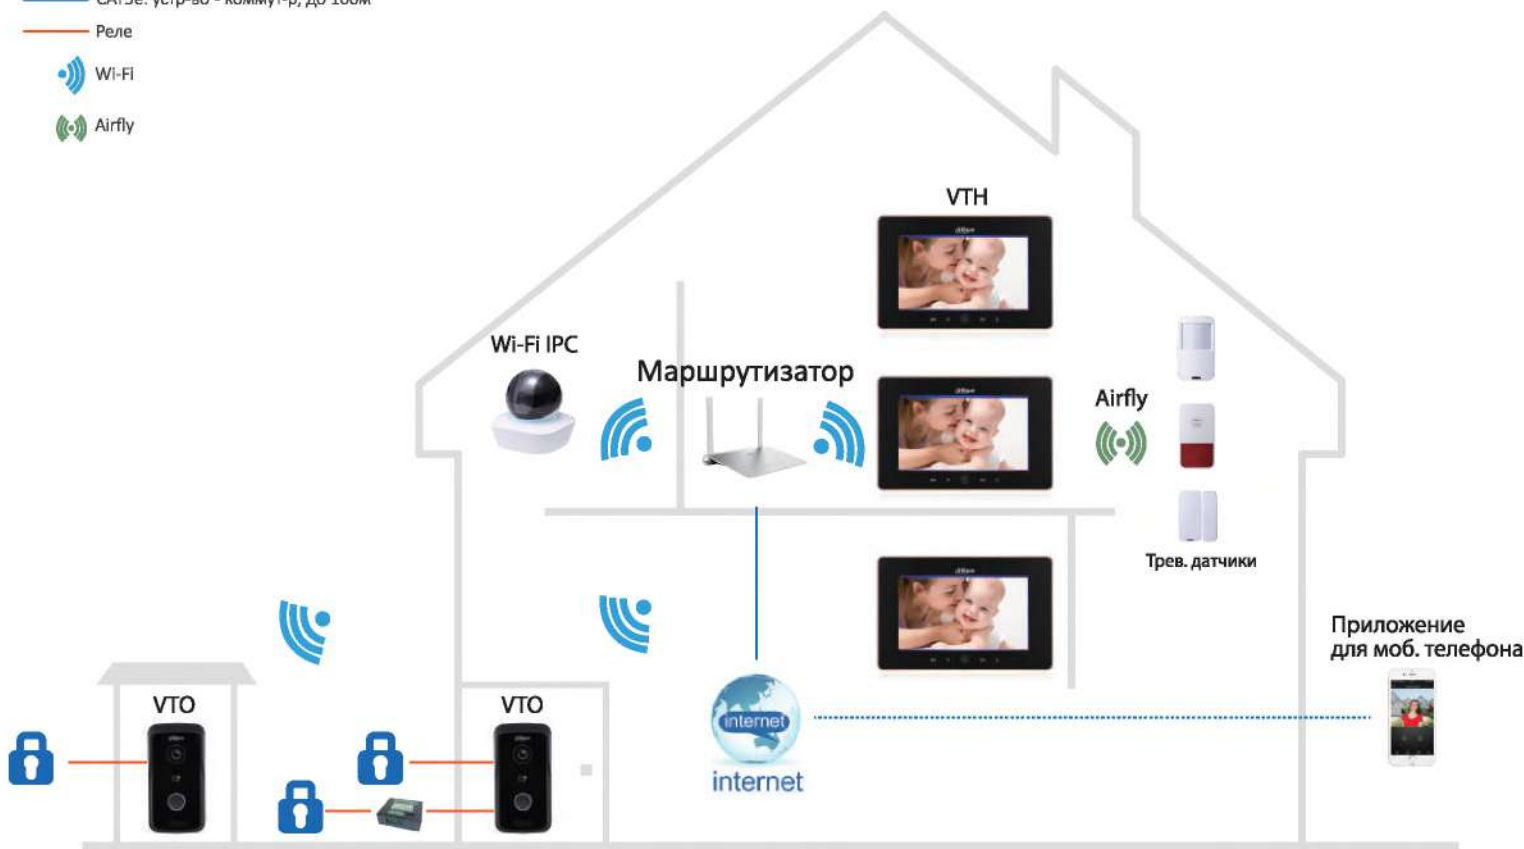

IP камеры

Рекомендовано

VTO2000A-2
Вызывная панель
1.3MP CMOS
IP54, IK07

VTH1550CHW-2
Внутренний монитор
с диагональю 7"
с 2-х проводным соединением

➤ Аналоговые решения для загородных домов

Аналоговое оборудование производства Dahua предлагает простоту установки и настройки. Высокое качество видео и задержки близкие к нулю выделяют данное решение среди конкурентов. Отличное соотношение цена-качество.

Особенности

Видео & аудио вызов

Открыть удалённо

Ночной режим

Интеграция трев. сигналов

Групповой вызов

Рекомендовано

VTO5000C

Вызывная панель
600 ТВЛ, IP54

VTH1200DS

Аналоговый внутренний монитор.
4,3" TFT LCD

Wi-Fi решения для загородных домов

- CAT5e: устр-во - коммут-р, до 100м
- Реле
- Wi-Fi
- Airfly

Wi-Fi решение объединяет в себе: видео интерком, удалённое управление, передачу видео в реальном времени, трев. сигналы. Все устройства работают посредством сети Wi-Fi и Dahua Airfly. Wi-Fi вызывная панель способна работать в качестве дверного звонка с использованием мобильного устройства.

Особенности

Видео & аудио вызов

Открыть удалённо

Ночной режим

Интеграция трев. сигналов

Групповой вызов

Видео & аудио сообщения

Экстренный вызов