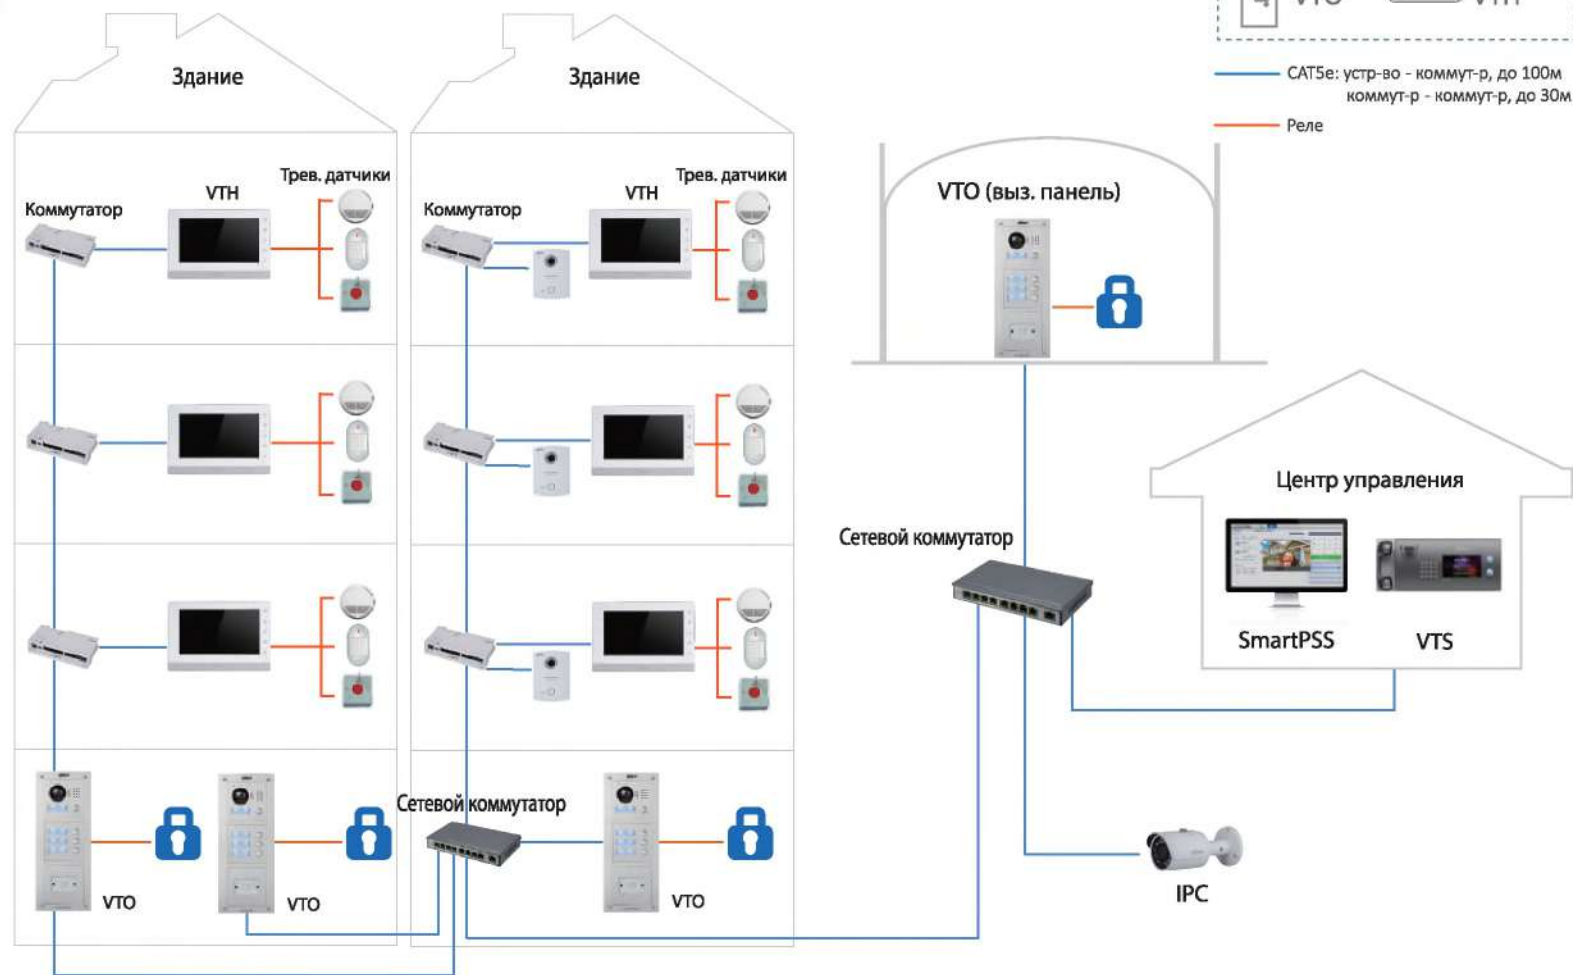

РЕШЕНИЯ

— CAT5e: устр-во - коммут-р, до 100м
коммут-р - коммут-р, до 30м

— Реле

IP решение для жилых домов с большим количеством абонентов. Система сочетает в себе: интерком, видео в реальном времени с камер и работу с трев. сигналами. Несколько способов идентификации (пароль, RFID карта) улучшают безопасность объекта.

IP камеры

Рекомендовано

VTO1210C-X

Вызывная панель
1.3MP COMS
IP54, IK07

VTH1550CH

IP внут. монитор
с диагональю 7"

➤ IP малоэтажная застройка

Гибкая, модульная система с камерой, кнопками, кодономерной панелью, считывателем и со сканером отпечатка пальцев. Доступно несколько вариантов исполнения (для 2-х модулей, 3-х модулей и 9-ти модулей). Решение с одной кнопкой — для прямого звонка резиденту.

Особенности

Видео & аудио вызов

Открыть удалённо

Ночной режим

Интеграция трев. сигналов

Групповой вызов

Видео & аудио сообщения

Экстренный вызов

VTH1550CH
IP внут. монитор
с диагональю 7"

IP 2-х проводные многоквартирные решения

— CAT5e: устр-во - коммут-р, до 100м
 — 2-жилы: устр-во - коммут-р, до 100м
 коммут-р - коммут-р, до 30м

Используется 2-х жильный кабель для передачи питания и данных. Мониторы использующие 2-х жильный кабель могут иметь доступ в интернет посредством использования спец. конвертера. Система разработана для замены аналоговых систем и обладает всеми преимуществами IP систем.