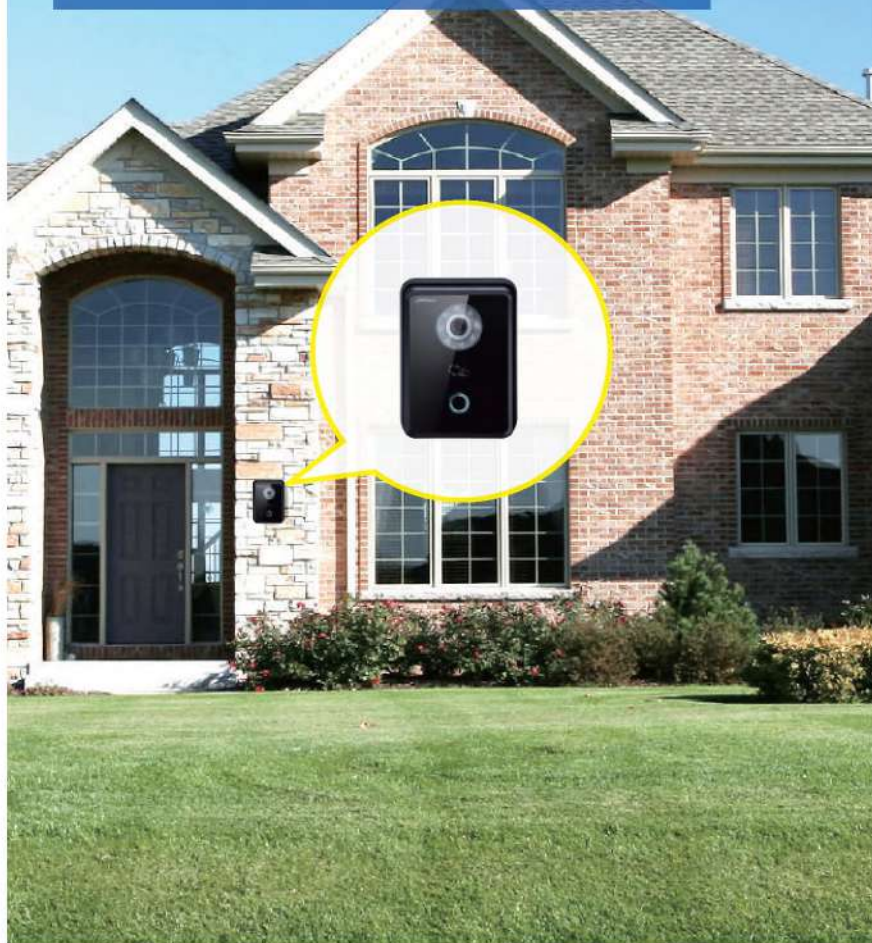

IP одноабонетские панели

- Мегапиксельный сенсор
- Подсветка в ночное время
- Голосовая индикация
- Групповой вызов
- Видео и аудио сообщения
- Поддержка мобильного приложения

IP одноабонетские вызывные панели

	Одноабонетские вызывные панели			
	VTO2000A	VTO6100C	VTO6210B	VTO6210BW
Модель				
Сенсор	1/4" 1Мп КМОП	1/3" 1.3Мп КМОП	1/4" 1Мп КМОП	1/4" 1Мп КМОП
Объектив	2.8мм	3.6мм	3.6мм	3.6мм
Угол обзора	В:85° Г:75°	В:95° Г:75°	В:70° Г:60°	В:70° Г:60°
Режим день-ночь	Цветной режим	Цветной режим	Цветной режим	Цветной режим
Считыватель	—	Mifare карты	Mifare карты	Mifare карты
Клавиатура	Механическая кнопка	Механические кнопки	Сенсорная кнопка	Сенсорная кнопка
Управление замком	1 Трев. выход 1 RS485 1 Обр. связь 1 Кнопка выхода	1 Трев. выход 1 Обр. связь 1 Кнопка выхода	1 Трев. выход 1 RS485 1 Обр. связь 1 Кнопка выхода	1 Трев. выход 1 RS485 1 Feedback 1 Кнопка выхода
Класс защиты	IP54, IK07	IP54	IP65	IP65
Антивандалный датчик	1	1	1	1
Ethernet	10М/100Мб сек.	10М/100Мб сек.	10М/100Мб сек.	10М/100Мб сек.
Установка	Накладная&врезная	Врезная	Накладная	Накладная
Материал корпуса	Сталь	Пластик	Закаленное стекло	Закаленное стекло
Рабочая температура	-40°С~+60°С	-30°С~+60°С	-30°С~+60°С	-30°С~+60°С
Питание / потребление	DC12В/24В, макс. 10Вт.	DC12В, макс. 10Вт.	DC12В, макс. 10Вт.	DC12В, макс. 10Вт.