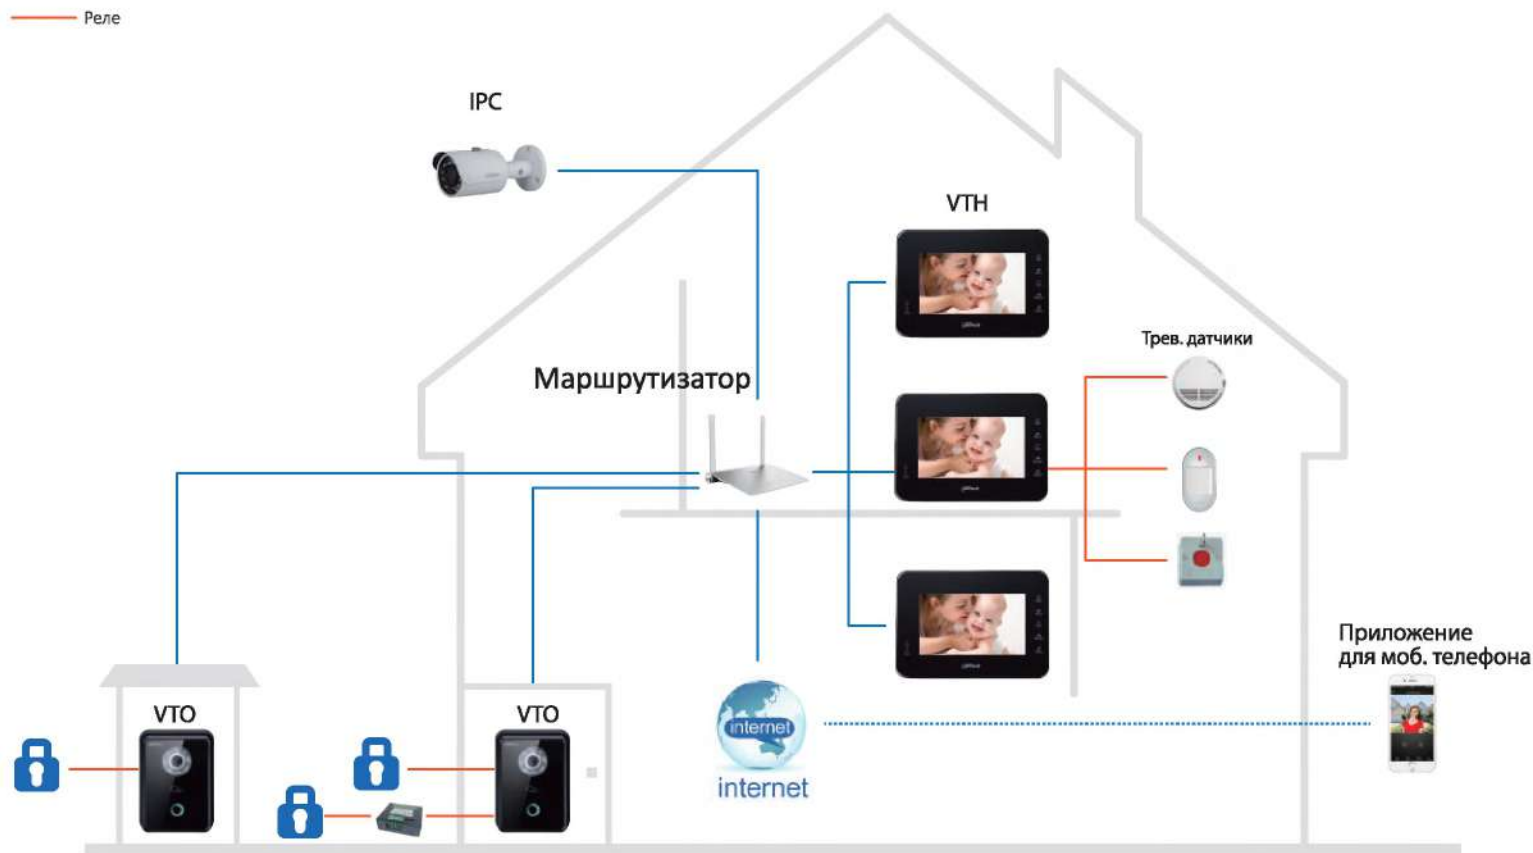

IP камеры

Рекомендовано

VTO1220BW
 Вызывная панель
 1.3MP COMS
 IP65

VTH5222CH
 Внутренний монитор
 с диагональю 7"
 с 2-х проводным
 соединением

> Аналоговые многоквартирные решения

Аналоговое оборудование производства Dahua предлагает простоту установки и настройки. Высокое качество видео и задержки близкие к нулю выделяют данное решение среди конкурентов. Отличное соотношение цена-качество.

Особенности

Видео & аудио вызов

Открыть удалённо

Ночной режим

Интеграция трев. сигналов

Экстренный вызов

Рекомендовано

VTO1210C-X

Вызывная панель
1.3MP COMS
IP54, IK07

VTN2020A

Аналоговый внутренний монитор.
7" TFT LCD

— CAT5e: устр-во - коммут-р, до 100м
— Реле

IP решение для частных домов с широкими функциональными возможностями. Система сочетает в себе: интерком, управление дверью, просмотр видео в реальном времени с камер, передача push сообщений на моб. телефон.

IP камеры

Рекомендовано

VTO6210B

Вызывная панель
1MP CMOS
IP65

VTH1560B

IP внут. монитор
с диагональю 7"

➤ IP 2-х проводные решения для загородных домов

Используется 2-х жильный кабель для передачи питания и данных.
Мониторы, использующие 2-х жильный кабель, могут иметь доступ в Интернет посредством использования специального конвертера.
Система разработана для замены аналоговых систем и предлагает все преимущества IP систем.