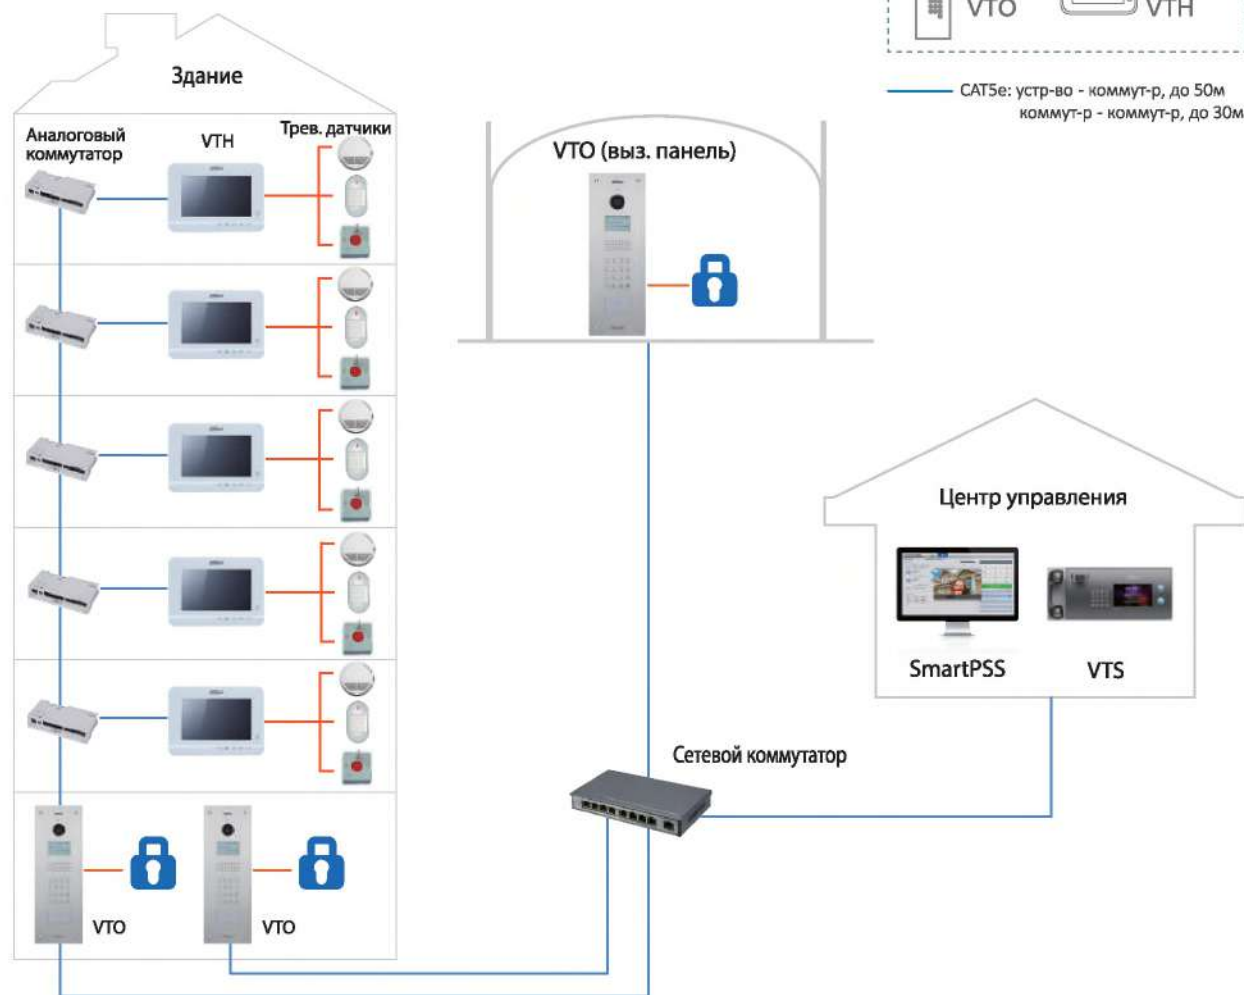

VTH1550CH
IP внут. монитор
с диагональю 7"

IP 2-х проводные многоквартирные решения

— CAT5e: устр-во - коммут-р, до 100м
 — 2-жилы: устр-во - коммут-р, до 100м
 коммут-р - коммут-р, до 30м

Используется 2-х жильный кабель для передачи питания и данных. Мониторы использующие 2-х жильный кабель могут иметь доступ в интернет посредством использования спец. конвертера. Система разработана для замены аналоговых систем и обладает всеми преимуществами IP систем.

IP камеры

Рекомендовано

VTO1220BW
 Вызывная панель
 1.3MP COMS
 IP65

VTH5222CH
 Внутренний монитор
 с диагональю 7"
 с 2-х проводным
 соединением

> Аналоговые многоквартирные решения

Аналоговое оборудование производства Dahua предлагает простоту установки и настройки. Высокое качество видео и задержки близкие к нулю выделяют данное решение среди конкурентов. Отличное соотношение цена-качество.

Особенности

Видео & аудио вызов

Открыть удалённо

Ночной режим

Интеграция трев. сигналов

Экстренный вызов

Рекомендовано

VTO1210C-X

Вызывная панель
1.3MP COMS
IP54, IK07

VTN2020A

Аналоговый внутренний монитор.
7" TFT LCD

— CAT5e: устр-во - коммут-р, до 100м
— Реле

IP решение для частных домов с широкими функциональными возможностями. Система сочетает в себе: интерком, управление дверью, просмотр видео в реальном времени с камер, передача push сообщений на моб. телефон.