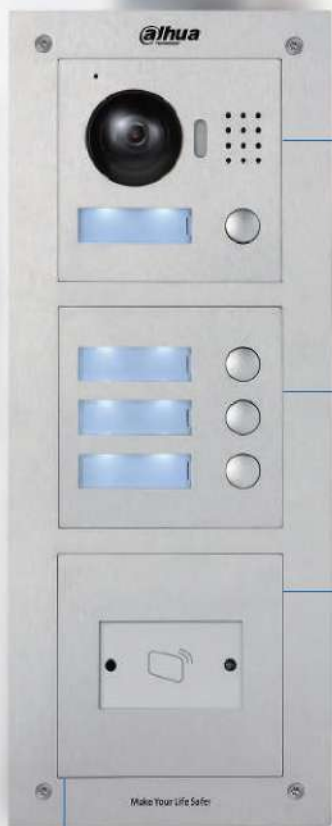

IP многоабонентские вызывные панели

- 1.3Мп КМОП видеокамера
- LCD экран
- Подсветка в ночное время
- Подавление шумов
- Голосовая индикация
- Видео и аудио сообщения

IP многоабонентские вызывные панели					
	Многоабонентские вызывные панели				
	VTO1210C-X	VTO1210B-X	VTO1210A-X	VTO1220BW	VTO1220A
Модель					
Сенсор	1/3" 1.3Мп КМОП	1/3" 1.3Мп КМОП	1/3" 1.3Мп КМОП	1/3" 1.3Мп КМОП	1/3" 1.3Мп КМОП
Объектив	3.6мм	3.6мм	3.6мм	3.6мм	3.6мм
Угол обзора	В:95° Г:75°	В:95° Г:75°	В:95° Г:75°	В:95° Г:75°	В:95° Г:75°
Режим день-ночь	Цветной режим	Цветной режим	Цветной режим	Цветной режим	Цветной режим
LCD экран	3" STN 128x64	3" STN 128x64	3" STN 128x64	3.5" TFT 320x240	3.5" TFT 320x240
Считыватель	Mifare карты	Mifare карты	Mifare карты	Mifare карты	Mifare карты
Приближение	1м	1м	—	1м	1м
Клавиатура	Механические кнопки	Сенсорные кнопки	Механические кнопки	Сенсорные кнопки	Механические кнопки
Управление замком	1 Трев. выход 1 RS485 1 Обр. связь 1 Кнопка выхода	1 Трев. выход 1 RS485 1 Обр. связь 1 Кнопка выхода	1 Трев. выход 1 RS485 1 Обр. связь 1 Кнопка выхода	1 Трев. выход 1 RS485 1 Обр. связь 1 Кнопка выхода	1 Трев. выход 1 RS485 1 Обр. связь 1 Кнопка выхода
Класс защиты	IP54	IP65	IP54	IP65	IP54
Антивандалный датчик	1	1	1	1	1
Ethernet	10М/100Мб. сек.	10М/100Мб. сек.	10М/100Мб. сек.	10М/100Мб. сек.	10М/100Мб. сек.
Установка	Накладная&врезная	Врезная	Врезная	Врезная	Врезная
Материал корпуса	Нержавеющая сталь	Закаленное стекло	Алюминий	Закаленное стекло	Алюминий
Рабочая температура	-40°C~+60°C	-40°C~+60°C	-40°C~+60°C	-40°C~+60°C	-40°C~+60°C
Питание / потребление	DC12В, макс. 10Вт.	DC12В, макс. 10Вт.	DC12В, макс. 10Вт.	DC12В, макс. 10Вт.	DC12В, макс. 10Вт.

IP модульные системы

- 1.3Мп КМОП видеокамера
- Широкий угол обзора
- Подсветка в ночное время
- Голосовая индикация
- Подавление шумов
- Модульный дизайн (макс. 9 модулей, требуется VTO2000A-C)

• Модуль с видеокамерой