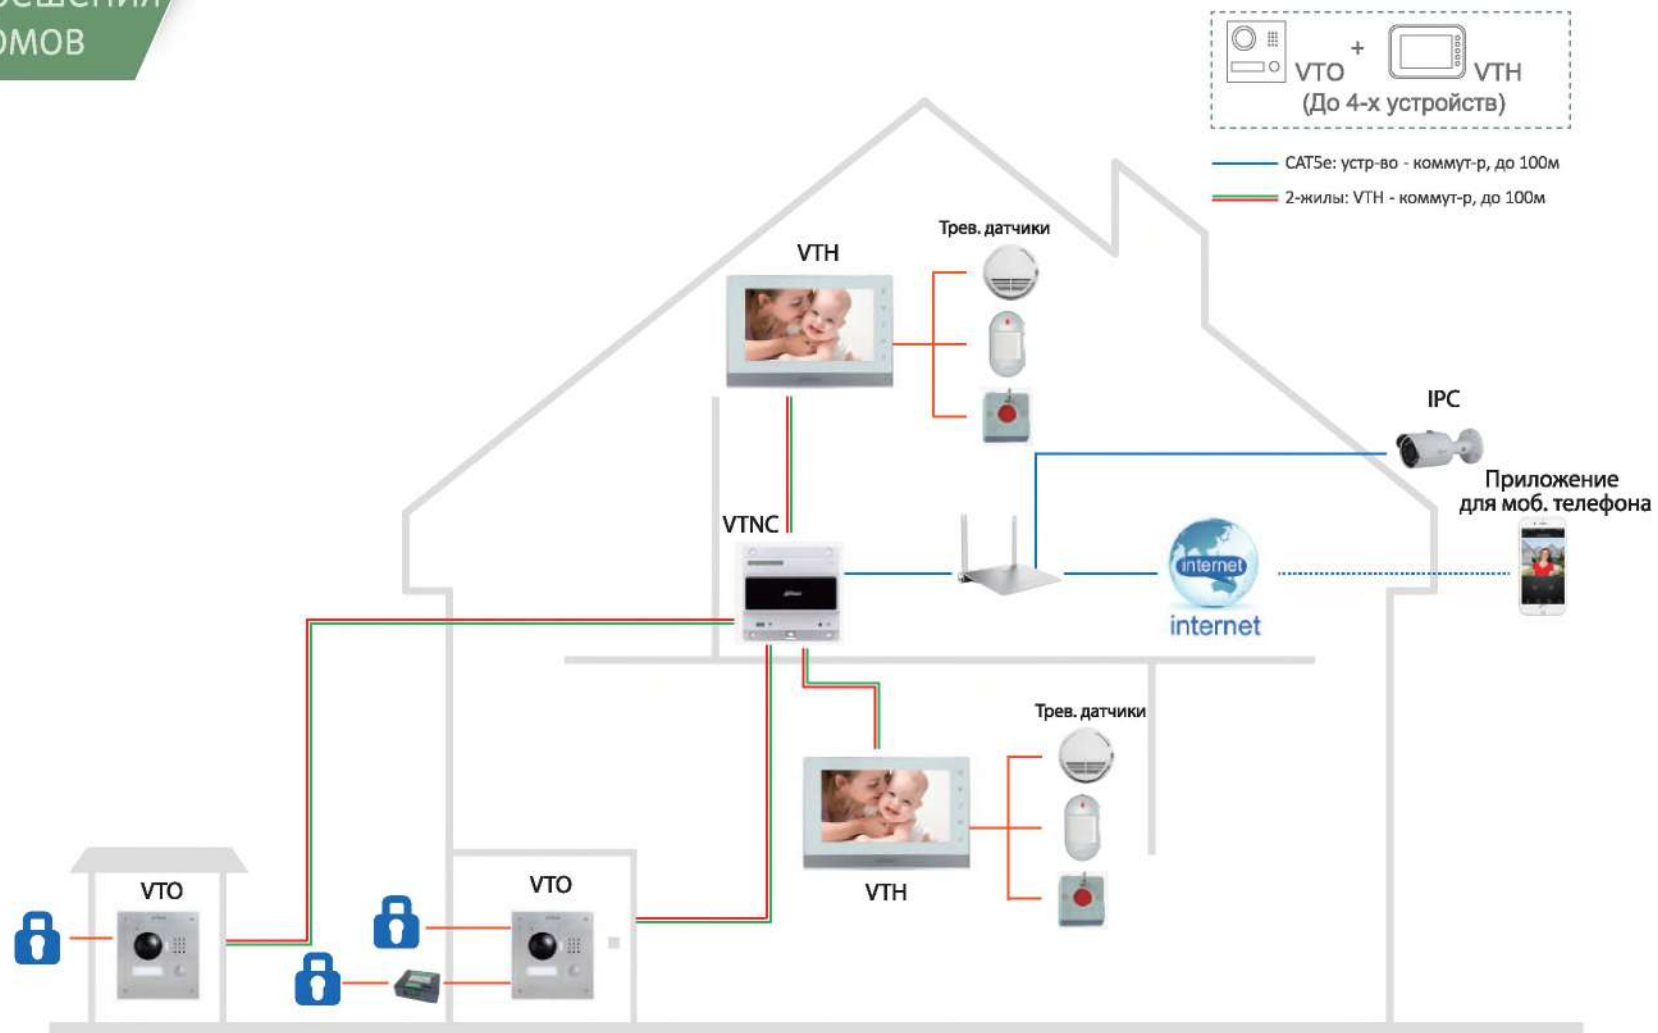

IP камеры

Рекомендовано

VTO6210B

Вызывная панель
1MP CMOS
IP65

VTH1560B

IP внут. монитор
с диагональю 7"

➤ IP 2-х проводные решения для загородных домов

Используется 2-х жильный кабель для передачи питания и данных.
Мониторы, использующие 2-х жильный кабель, могут иметь доступ в Интернет посредством использования специального конвертера.
Система разработана для замены аналоговых систем и предлагает все преимущества IP систем.

Особенности

Видео & аудио вызов

Открыть удалённо

Ночной режим

Интеграция трев. сигналов

Групповой вызов

Видео & аудио сообщения

Приложение для моб. телефона

IP камеры

Рекомендовано

VTO2000A-2
Вызывная панель
1.3MP CMOS
IP54, IK07

VTH1550CHW-2
Внутренний монитор
с диагональю 7"
с 2-х проводным соединением

➤ Аналоговые решения для загородных домов

Аналоговое оборудование производства Dahua предлагает простоту установки и настройки. Высокое качество видео и задержки близкие к нулю выделяют данное решение среди конкурентов. Отличное соотношение цена-качество.

Вызывная панель
600 ТВЛ, IP54

VTH1200DS

Аналоговый внутренний монитор.
4,3" TFT LCD

Wi-Fi решения для загородных домов

- CAT5e: устр-во - коммут-р, до 100м
- Реле
- Wi-Fi
- Airfly

Wi-Fi решение объединяет в себе: видео интерком, удалённое управление, передачу видео в реальном времени, трев. сигналы. Все устройства работают посредством сети Wi-Fi и Dahua Airfly. Wi-Fi вызывная панель способна работать в качестве дверного звонка с использованием мобильного устройства.