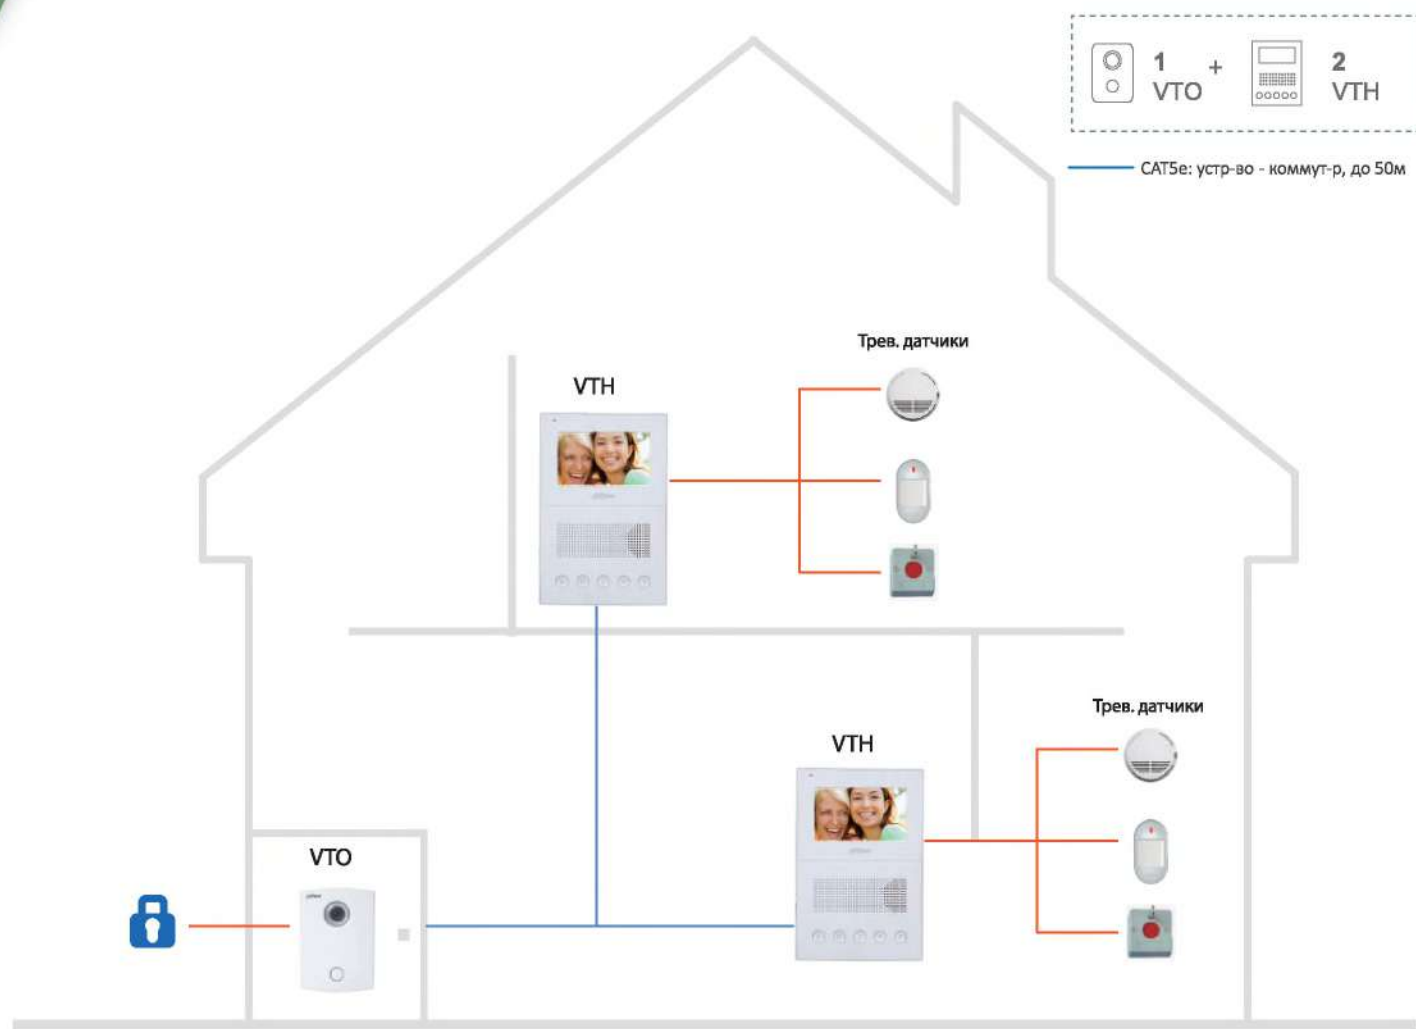

IP камеры

Рекомендовано

VTO6210B

Вызывная панель
1MP CMOS
IP65

VTH1560B

IP внут. монитор
с диагональю 7"

➤ IP 2-х проводные решения для загородных домов

Используется 2-х жильный кабель для передачи питания и данных.
Мониторы, использующие 2-х жильный кабель, могут иметь доступ в Интернет посредством использования специального конвертера.
Система разработана для замены аналоговых систем и предлагает все преимущества IP систем.

IP камеры

Рекомендовано

VTO2000A-2
Вызывная панель
1.3MP CMOS
IP54, IK07

VTH1550CHW-2
Внутренний монитор
с диагональю 7"
с 2-х проводным соединением

➤ Аналоговые решения для загородных домов

Аналоговое оборудование производства Dahua предлагает простоту установки и настройки. Высокое качество видео и задержки близкие к нулю выделяют данное решение среди конкурентов. Отличное соотношение цена-качество.

Особенности

Видео & аудио вызов

Открыть удалённо

Ночной режим

Интеграция трев. сигналов

Групповой вызов

Рекомендовано

VTO5000C

Вызывная панель
600 ТВЛ, IP54

VTH1200DS

Аналоговый внутренний монитор.
4,3" TFT LCD

Wi-Fi решения для загородных домов

- CAT5e: устр-во - коммут-р, до 100м
- Реле
- Wi-Fi
- Airfly

Wi-Fi решение объединяет в себе: видео интерком, удалённое управление, передачу видео в реальном времени, трев. сигналы. Все устройства работают посредством сети Wi-Fi и Dahua Airfly. Wi-Fi вызывная панель способна работать в качестве дверного звонка с использованием мобильного устройства.