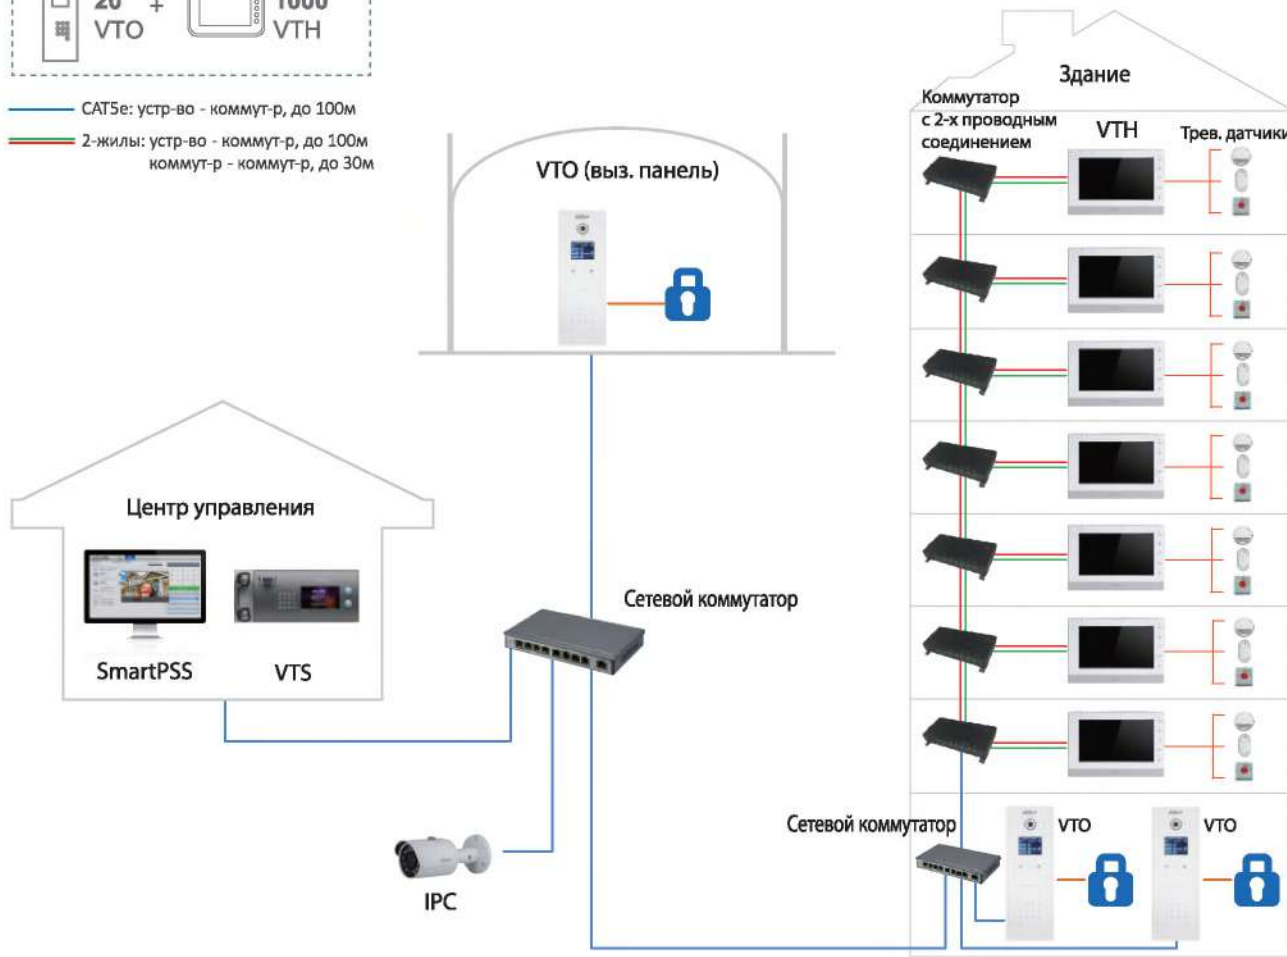

IP камеры

Модульный дизайн

Рекомендовано

VTO2000A-C
Модуль камеры
1.3MP CMOS
IP54, IK07

VTO2000A-B
Модуль с кнопками
IP54, IK07

VTO2000A-R
Модуль со счит-м
13.56MHz

VTO2000A-K
Модуль с кодонаб.
панелью и с возмож.
установки пароля.

VTH1550CH
IP внут. монитор
с диагональю 7"

IP 2-х проводные многоквартирные решения

— CAT5e: устр-во - коммут-р, до 100м
 — 2-жилы: устр-во - коммут-р, до 100м
 коммут-р - коммут-р, до 30м

Используется 2-х жильный кабель для передачи питания и данных. Мониторы использующие 2-х жильный кабель могут иметь доступ в интернет посредством использования спец. конвертера. Система разработана для замены аналоговых систем и обладает всеми преимуществами IP систем.